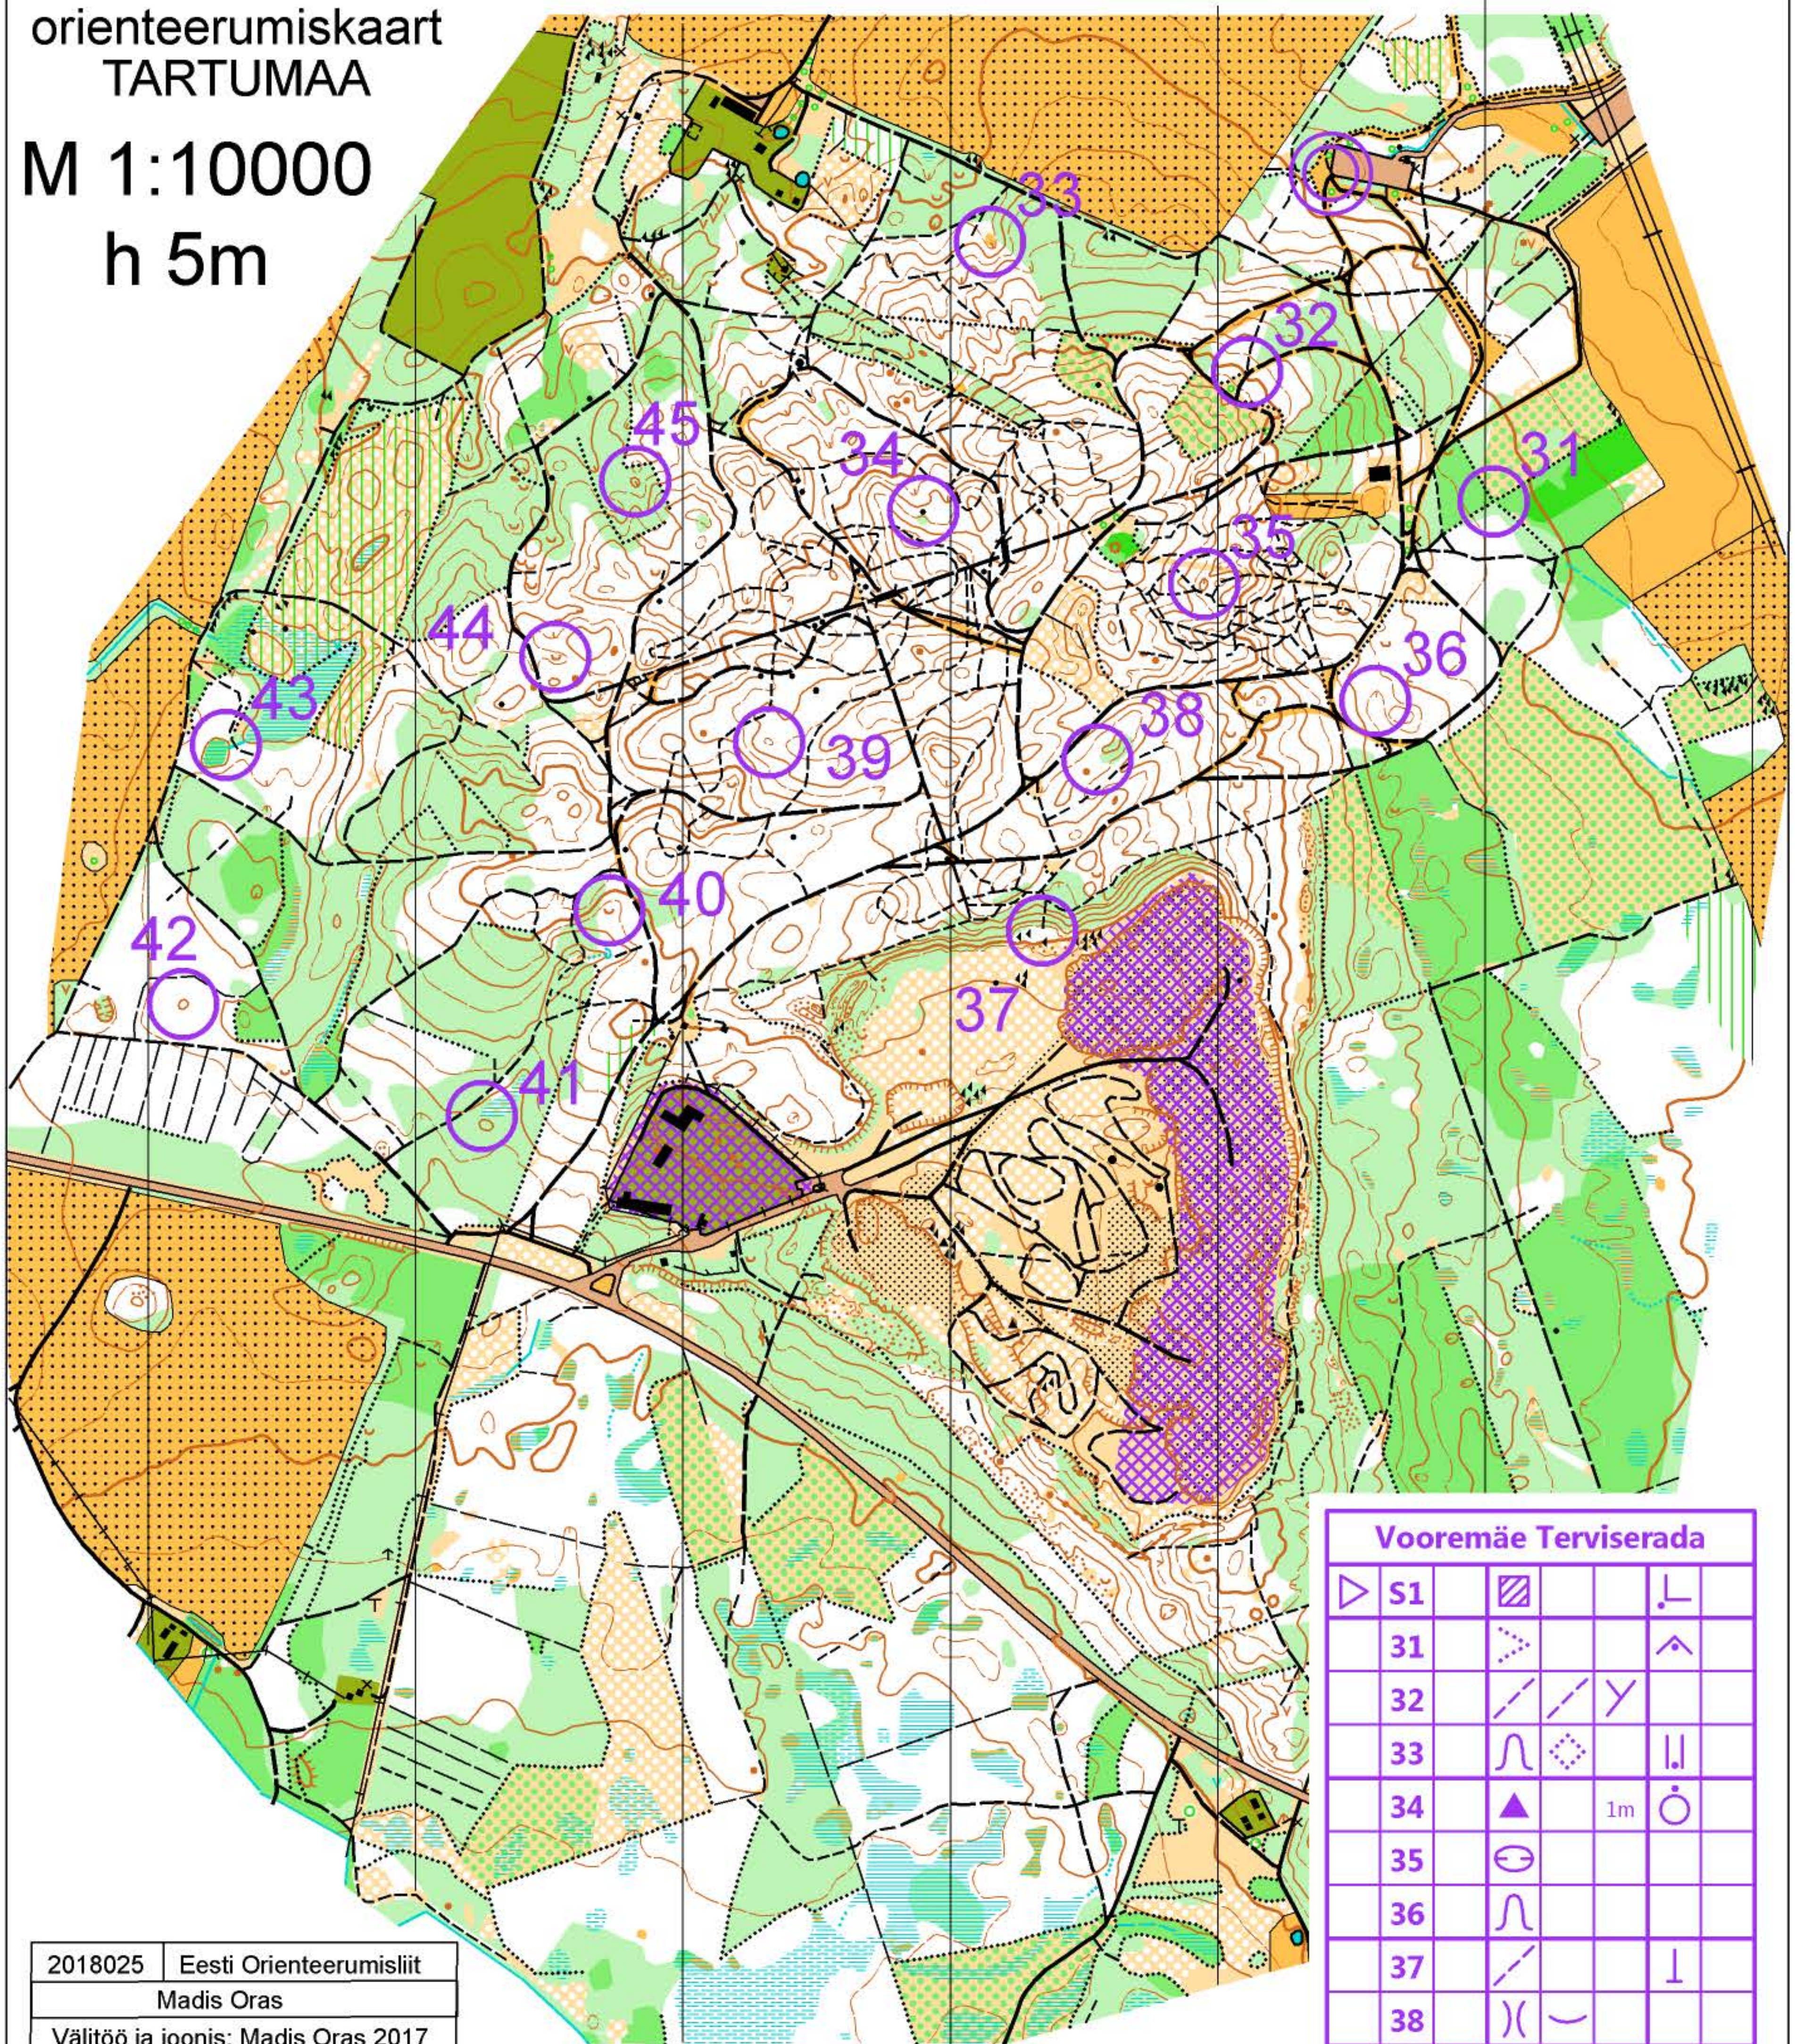

# Vooremäe

orienteerumiskaart  
TARTUMAA

M 1:10000

h 5m

2018025 Eesti Orienteerumislit  
Madis Oras  
Välitöö ja joonis: Madis Oras 2017  
Parandused: 2018-2023  
Alusmaterjal: Maa-ameti avaandmed

Vooremäe Terviserada			
▷ S1	▨		└
31	▷		^
32	↘	↙	
33	∩	◇	
34	▲	1m	○
35	⊖		
36	∩		
37	↘		└
38	∪	∪	
39	○		
40	∪		
41	≡	◇	↘
42	○		
43	≡		○
44	∪		
45	⊖		